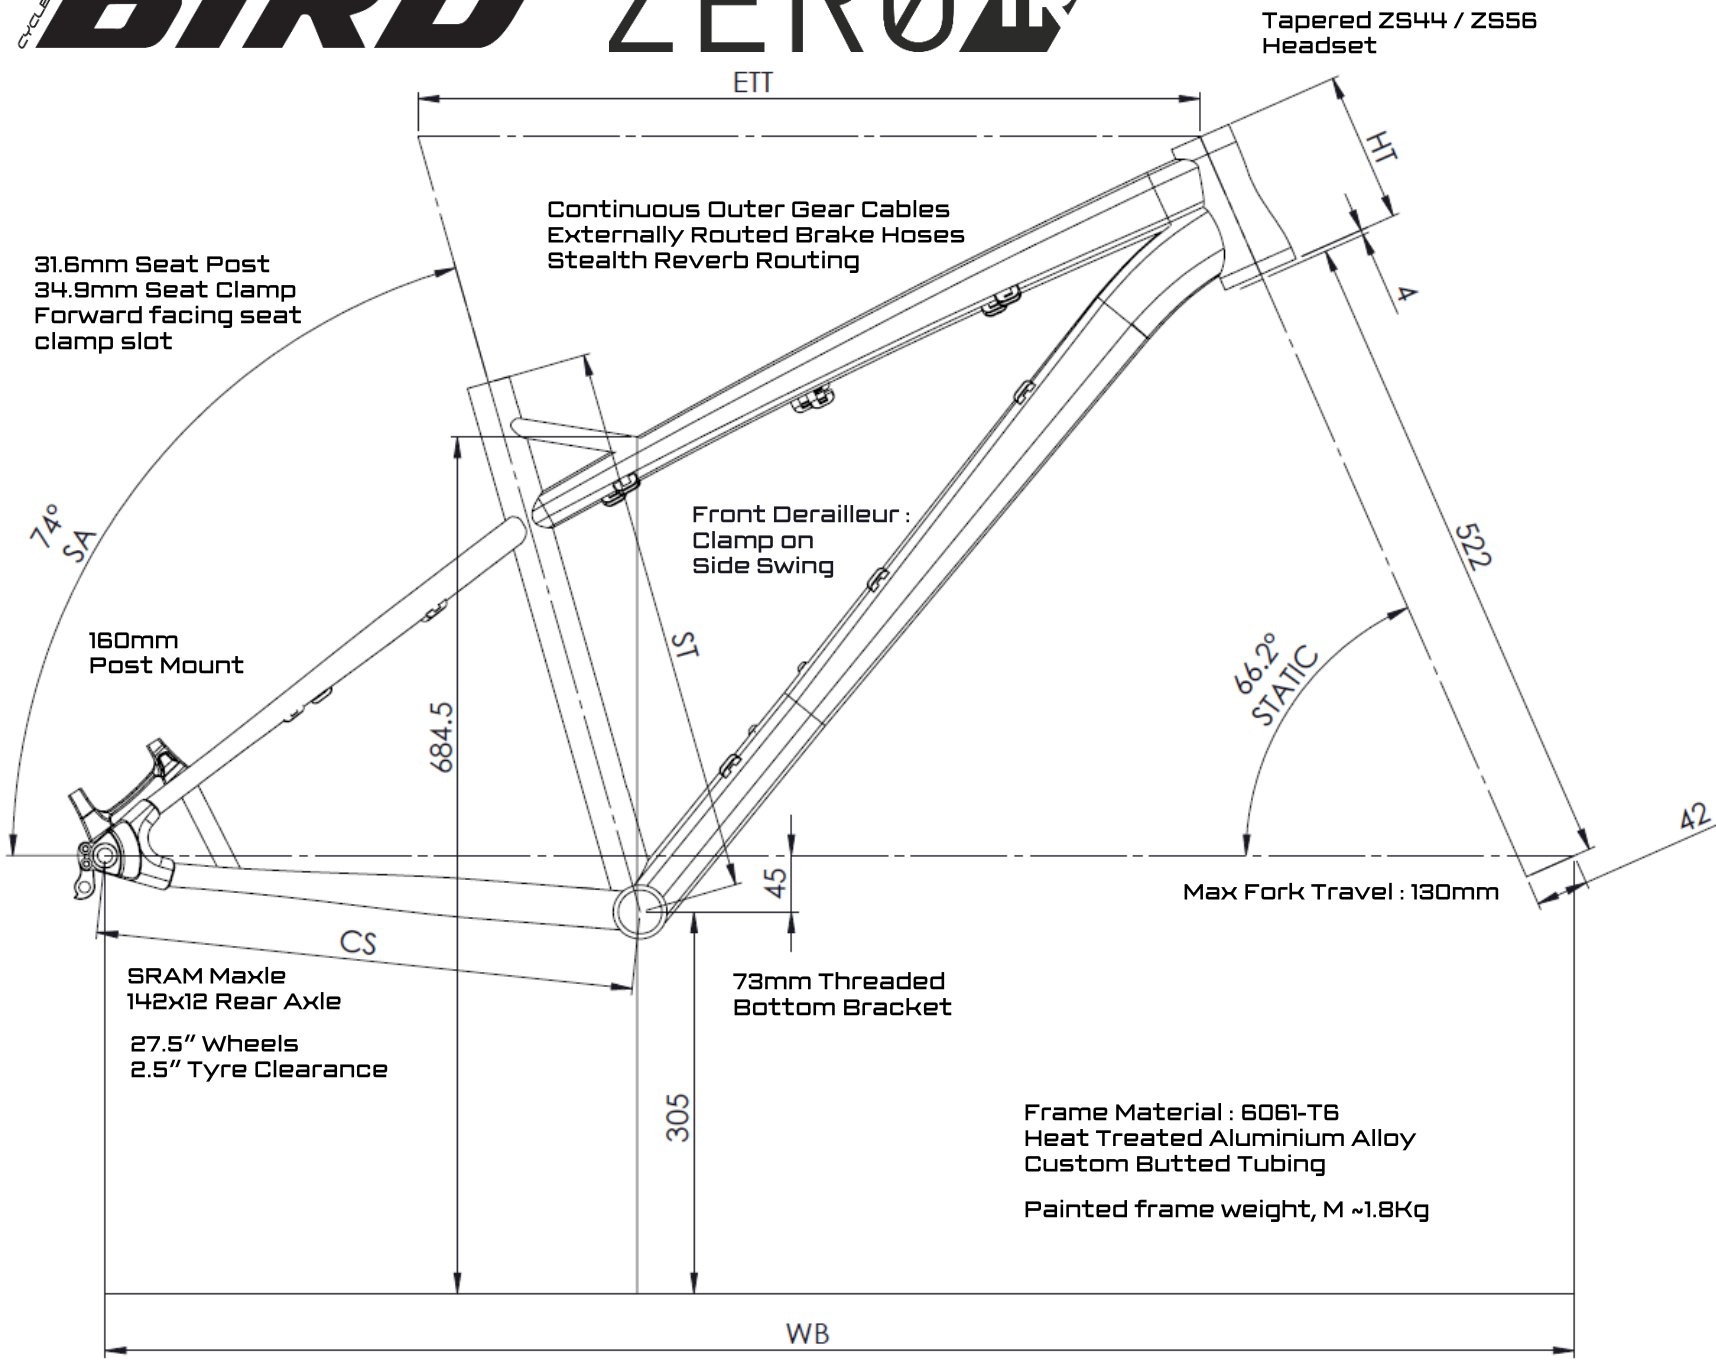

CYCLOWORKS **BIRD ZERO** TR

	XS	S	M	L	XL
ST	380	410	440	470	500
ETT	575	600	625	650	675
HA [static]	66.2				
HA [sagged]	68				
SA	74				
CS	430	430	430	435	440
BB drop	45				
BB drop [sagged]	58				
BB height [static]	305				
BB height [sagged]	292				
Reach	400	425	447	472	495
Stack	610	610	619	619	628
Standover	631	658	685	711	738
HT	110	110	120	120	130
A2C	522 [130mm pike]				
Lower HeadSet	4				
Offset	42 [130mm pike]				
WB	1123	1148	1174	1204	1238