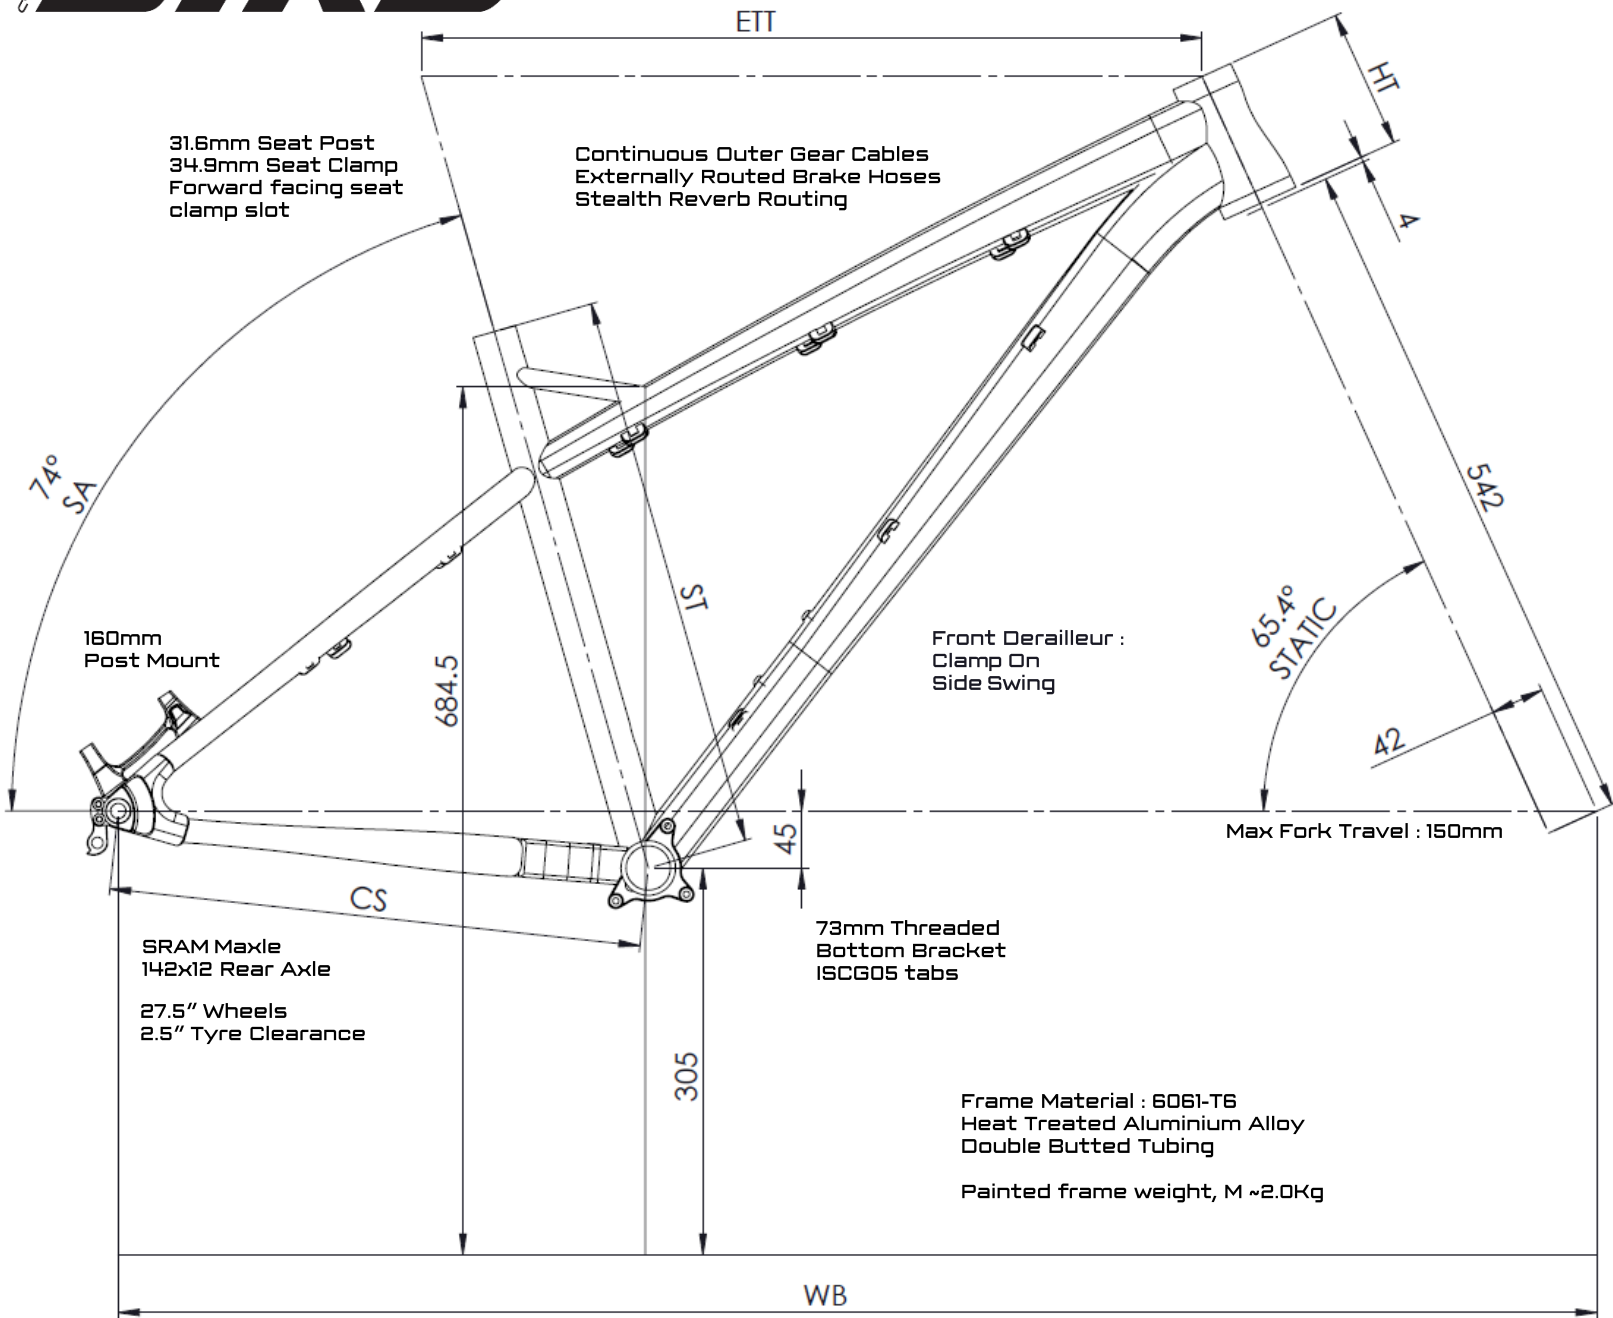

CYCLEWORKS **BIRD** **AMZERO**

Tapered ZS44 / ZS56 Headset

	S	M	L	XL
ST	410	440	470	500
ETT	595	615	635	660
HA [static]	65.4			
HA [sagged]	67.5			
SA	74			
CS	420	420	425	425
BB drop	45			
BB drop [sagged]	60			
BB height [static]	305			
BB height [sagged]	290			
Reach	416	436	453	478
Stack	624	624	633	633
Standover	658	685	711	738
HT	110	110	120	120
A2C	542 [150mm pike]			
Lower HeadSet	4			
Offset	42 [150mm pike]			
WB	1145	1165	1192	1217